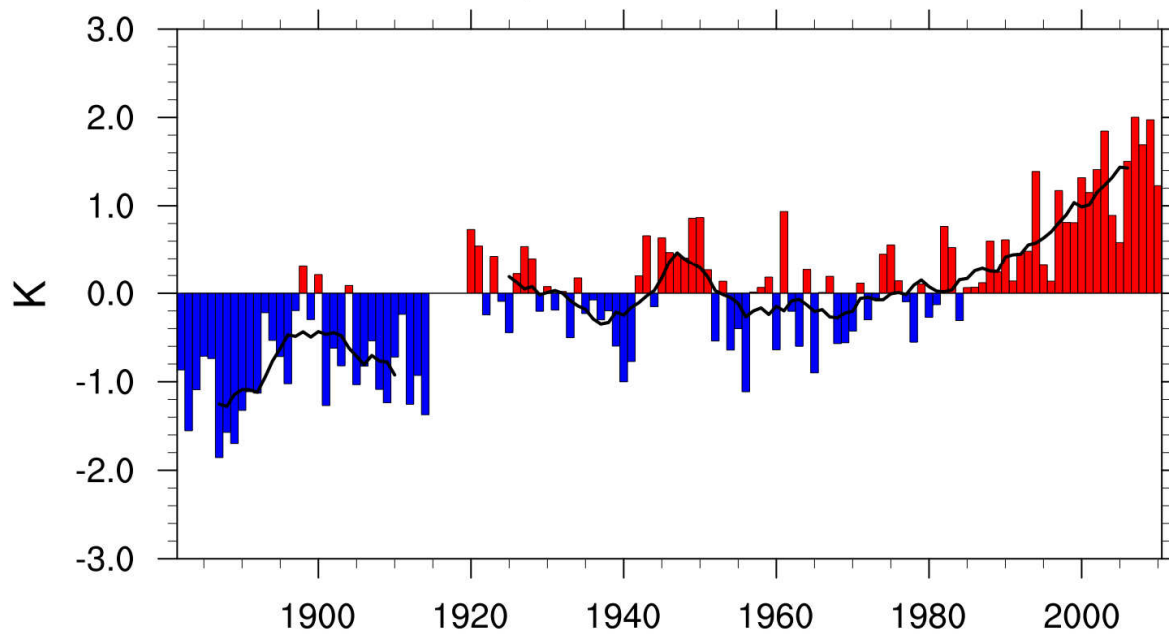

Museo Civico di Rovereto

Comune di Rovereto 

Rovereto - S.Rocco T media annua 1882-2010

anomalie rispetto alla media 1961-1990

Museo Civico di Rovereto

Comune di Rovereto 

Rovereto - S.Rocco Prec. totale annua 1882-2010